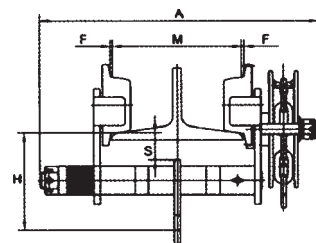

KOLICA - COMPACT UPRAVLJIVA LANCEM

KOLICA STANDARD

KOLICA - COMPACT UPRAVLJIVA LANCEM

Šifra	Normalna	01241A	01242A	01243A	01244A	01245A	01246A	01247A	01248A	
	Šira	01241AL	01242AL	01243AL	01244AL	01245AL	01246AL	01247AL	01248AL	
Nosivost	(T)	0.5	1	1.5	2	3	5	10	20	
Ispitana sila	(kN)	7.35	14.71	22.06	29.42	44.13	61.29	122.58	245.17	
Upravljači lanac	(m)	2.5	2.5	2.5	2.5	2.5	2.5	2.5	2.5	
Sila	(N)	25	50	70	90	95	140	240	250	
Min.radius krivine	(m)	0.8	1.0	1.0	1.1	1.3	1.4	2.0	3.5	
Dimenzije (mm)	A	a	275	338	338	349	362	374	408	501
		b	326	440	440	451	464	476	510	604
		B	194	246	260	276	332	377	424	555
		C	187	222	238	262	309	353	396	498
		H	105	125	134	150	171	196	190	233
		S	30.5	38	38	38	40	42	45	58
		D	25	30	32	38	40	50	72	95
		G	32	40	45	52	63	75	110	135
I profil (mm)	M	a	50-152	64-203	74-203	88-203	100-203	114-203	124-203	136-203
		b	50-203	64-305	74-305	88-305	100-305	114-305	124-305	136-305

KOLICA

KOLICA - STANDARD

Šifra	Normalna	01241	01242	01243	01244	01245	01246	01247	01248	
	Šira	01241L	01242L	01243L	01244L	01245L	01246L	01247L	01248L	
Nosivost	(T)	0.5	1	1.5	2	3	5	10	20	
Ispitana sila	(kn)	7.35	14.71	22.06	29.42	44.13	61.29	122.58	245.17	
Min. radius krivine	(m)	0.8	1.0	1.0	1.1	1.3	1.4	2.0	3.5	
Dimenzije (mm)	A	a	245	311	311	327	343	355	408	501
		b	295	413	413	429	445	457	510	604
		B	194	246	260	276	332	377	424	555
		C	187	222	238	262	309	353	3%	498
		H	105	125	134	150	171	196	190	233
		S	30.5	38	38	38	40	42	46	58
		D	25	30	32	38	40	50	72	95
		G	32	40	45	52	63	75	110	135
I profil (mm)	M	a	50-152	64-203	74-203	88-203	100-203	114-203	124-203	136-203
		b	50-203	64-305	74-305	88-305	100-305	114-305	124-305	136-305