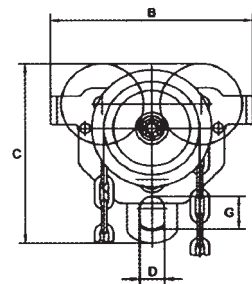

KOLICA - COMPACT UPRAVLJIVA LANCEM

KOLICA STANDARD

KOLICA - COMPACT UPRAVLJIVA LANCEM

Šifra	Normalna	01241A	01242A	01243A	01244A	01245A	01246A	01247A	01248A	
	Šira	01241AL	01242AL	01243AL	01244AL	01245AL	01246AL	01247AL	01248AL	
Nosivost	(T)	0.5	1	1.5	2	3	5	10	20	
Ispitana sila	(kN)	7.35	14.71	22.06	29.42	44.13	61.29	122.58	245.17	
Upravljači lanac	(m)	2.5	2.5	2.5	2.5	2.5	2.5	2.5	2.5	
Sila	(N)	25	50	70	90	95	140	240	250	
Min.radius krivine	(m)	0.8	1.0	1.0	1.1	1.3	1.4	2.0	3.5	
Dimenzije (mm)	A	a	275	338	338	349	362	374	408	501
		b	326	440	440	451	464	476	510	604
		B	194	246	260	276	332	377	424	555
		C	187	222	238	262	309	353	396	498
		H	105	125	134	150	171	196	190	233
		S	30.5	38	38	38	40	42	45	58
		D	25	30	32	38	40	50	72	95
		G	32	40	45	52	63	75	110	135
I profil (mm)	M	a	50-152	64-203	74-203	88-203	100-203	114-203	124-203	136-203
		b	50-203	64-305	74-305	88-305	100-305	114-305	124-305	136-305

KOLICA

KOLICA - STANDARD

Šifra	Normalna	01241	01242	01243	01244	01245	01246	01247	01248	
	Šira	01241L	01242L	01243L	01244L	01245L	01246L	01247L	01248L	
Nosivost	(T)	0.5	1	1.5	2	3	5	10	20	
Ispitana sila	(kn)	7.35	14.71	22.06	29.42	44.13	61.29	122.58	245.17	
Min. radius krivine	(m)	0.8	1.0	1.0	1.1	1.3	1.4	2.0	3.5	
Dimenzije (mm)	A	a	245	311	311	327	343	355	408	501
		b	295	413	413	429	445	457	510	604
		B	194	246	260	276	332	377	424	555
		C	187	222	238	262	309	353	3%	498
		H	105	125	134	150	171	196	190	233
		S	30.5	38	38	38	40	42	46	58
		D	25	30	32	38	40	50	72	95
		G	32	40	45	52	63	75	110	135
I profil (mm)	M	a	50-152	64-203	74-203	88-203	100-203	114-203	124-203	136-203
		b	50-203	64-305	74-305	88-305	100-305	114-305	124-305	136-305