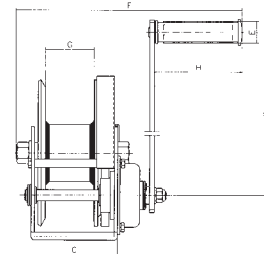

### RUČNA VITLA BHW

Ručno vitlo BHW ima automatski kočioni sistem kod povlačenja, za otpuštanje je potrebno ručku vrtjeti u suprotnom smjeru od povlačenja.

Svi zupčanici su čelični i pocinčani

Prije namatanja čeličnog užeta, uže se fiksira na vitlo sa vijkom i maticom koji su sastavni dio vitla.

Namatanje čeličnog užeta je vrlo jednostavno samo treba pripaziti na raspored užeta, a kod otpuštanja tereta uvijek bi trebali ostati 2-3 namota užeta.

OBOJENO  
ILI  
POCINČANO

INOX

VITLA

Šifra		01844	01845	01846
Kapacitet povlačenja	kg	545	825	1200
	lbs	1200	1800	2600
Ispitana sila	KN	8	12.13	17.64
Omjer okretaja		4.2:1	5:1	10:1
Dimenzije(MM)	A	156	203	216
	B	184	256	293
	C	88	107	127
	D	210	319	319
	E	27	27	27
	F	272	283	305
	G	51	60	63
	H	109	109	109