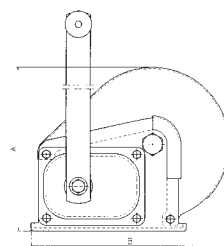

### RUČNA VITLA BHW

Ručno vitlo BHW ima automatski kočioni sistem kod povlačenja, za otpuštanje je potrebno ručku vrtjeti u suprotnom smjeru od povlačenja.

Svi zupčanici su čelični i pocinčani

Prije namatanja čeličnog užeta, uže se fiksira na vitlo sa vijkom i maticom koji su sastavni dio vitla.

Namatanje čeličnog užeta je vrlo jednostavno samo treba pripaziti na raspored užeta, a kod otpuštanja tereta uvijek bi trebali ostati 2-3 namota užeta.

OBOJENO  
ILI  
POCINČANO

INOX

VITLA

Šifra		01844	01845	01846
Kapacitet povlačenja	kg	545	825	1200
	lbs	1200	1800	2600
Ispitana sila	KN	8	12.13	17.64
Omjer okretaja		4.2:1	5:1	10:1
Dimenzije(MM)	A	156	203	216
	B	184	256	293
	C	88	107	127
	D	210	319	319
	E	27	27	27
	F	272	283	305
	G	51	60	63
	H	109	109	109